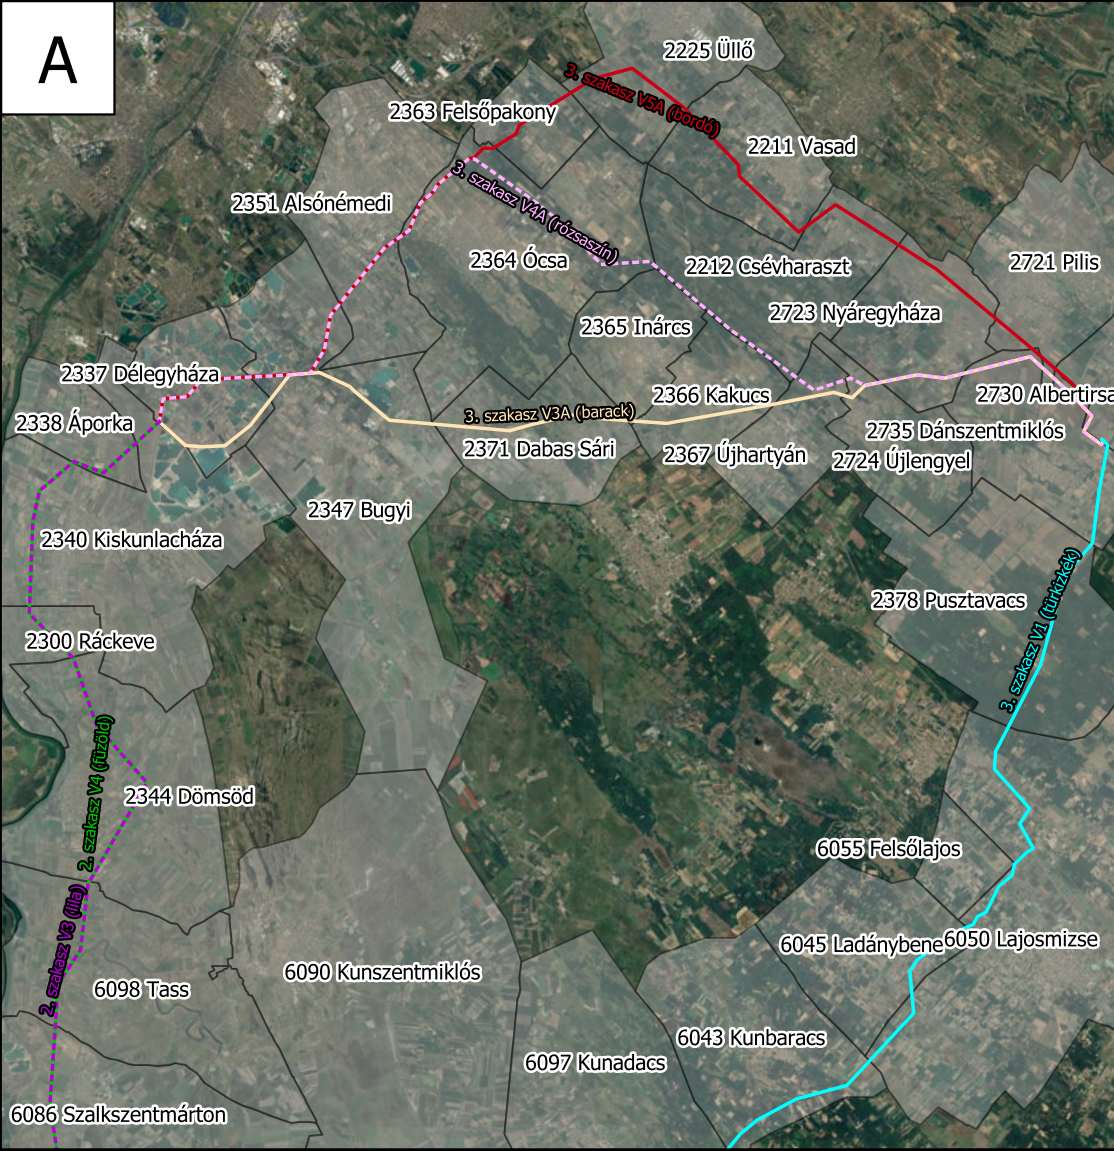

A

B

PA400 Konzultáció

— Paks kivezető V1 (mélykék)	— 2.szakasz V4 (fűzöld)
— Paks kivezető V2 (mustársárga)	— 3.szakasz V1 (türkizkék)
--- 2.szakasz V1 (világoskék)	— 3.szakasz V3A (barack)
— 2.szakasz V2 (citromsárga)	--- 3.szakasz V4A (rózsaszín)
--- 2.szakasz V3 (lila)	— 3.szakasz V5A (bordó)

1:320000 0 7.5 15 km

PA400 Konzultáció

— Paks kivezető V1 (mélykék)	— 2.szakasz V4 (fűzöld)
— Paks kivezető V2 (mustársárga)	— 3.szakasz V1 (türkizkék)
--- 2.szakasz V1 (világoskék)	— 3.szakasz V3B (sötétlila)
— 2.szakasz V2 (citromsárga)	--- 3.szakasz V4B (okkersárga)
--- 2.szakasz V3 (lila)	— 3.szakasz V5B (narancs)

1:320000 0 7.5 15 km