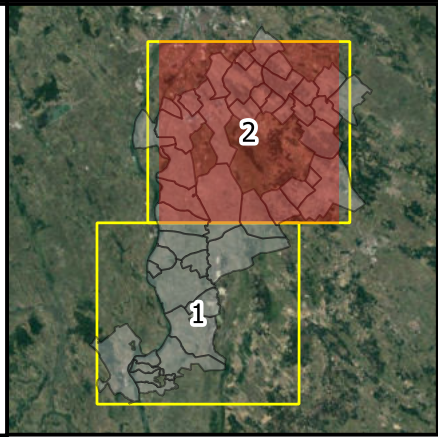

A

B

PA400 Konzultáció

— Paks kivezető V1 (mélykék)	— 2.szakasz V4 (fűzöld)
— Paks kivezető V2 (mustársárga)	— 3.szakasz V1 (türkizkék)
--- 2.szakasz V1 (világoskék)	— 3.szakasz V3A (barack)
— 2.szakasz V2 (citromsárga)	--- 3.szakasz V4A (rózsaszín)
--- 2.szakasz V3 (lila)	— 3.szakasz V5A (bordó)

1:320000 0 7.5 15 km

PA400 Konzultáció

— Paks kivezető V1 (mélykék)	— 2.szakasz V4 (fűzöld)
— Paks kivezető V2 (mustársárga)	— 3.szakasz V1 (türkizkék)
--- 2.szakasz V1 (világoskék)	— 3.szakasz V3B (sötétlila)
— 2.szakasz V2 (citromsárga)	--- 3.szakasz V4B (okkersárga)
--- 2.szakasz V3 (lila)	— 3.szakasz V5B (narancs)

1:320000 0 7.5 15 km