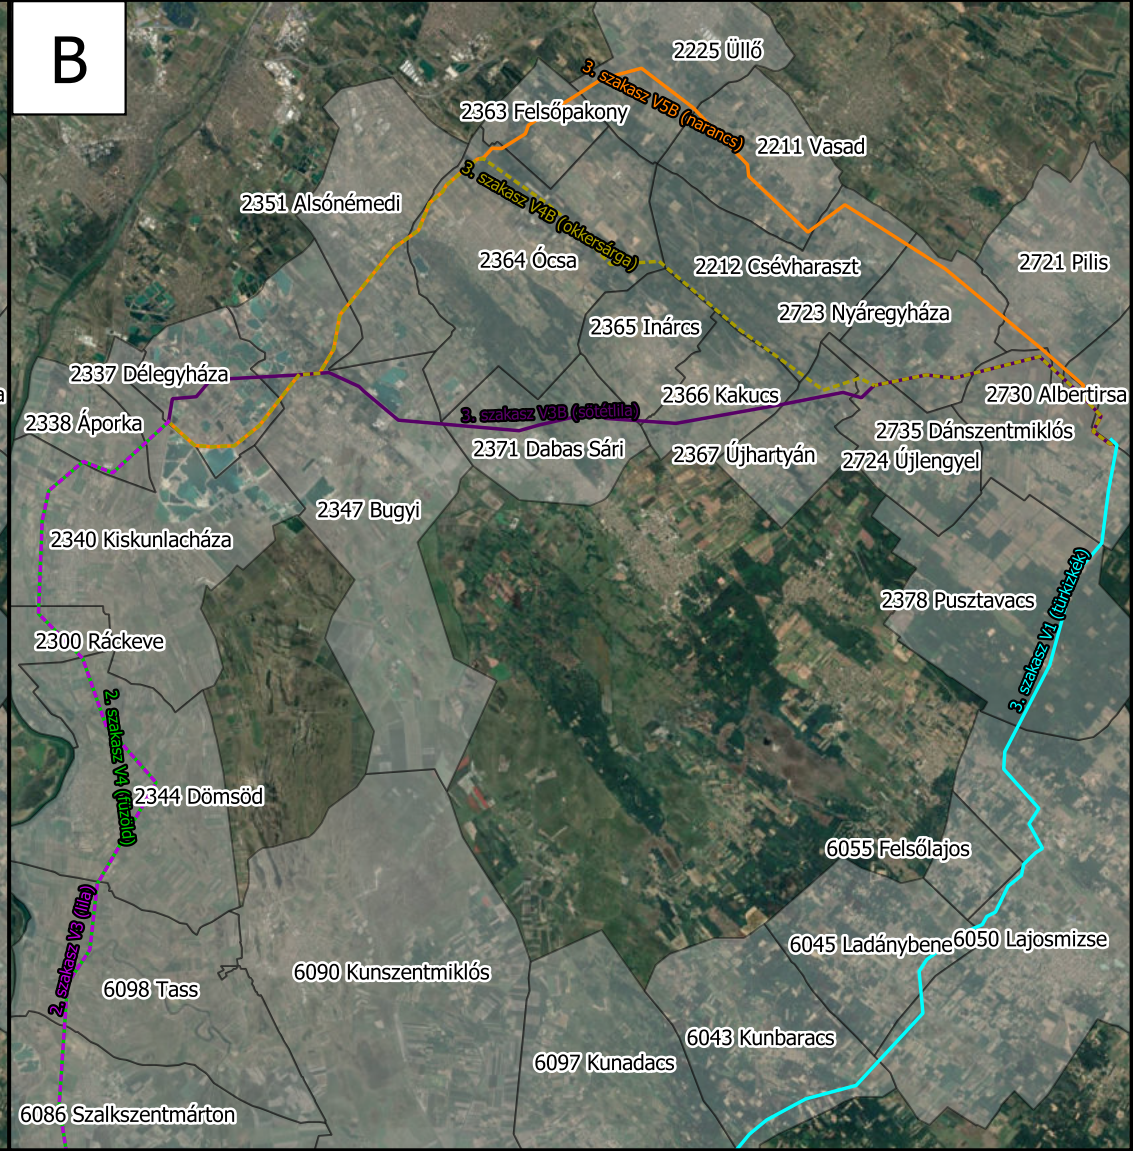

A

B

PA400 Konzultáció

— Paks kivezető V1 (mélykék)	— 2.szakasz V4 (fűzöld)
— Paks kivezető V2 (mustársárga)	— 3.szakasz V1 (türkizkék)
--- 2.szakasz V1 (világoskék)	— 3.szakasz V3A (barack)
— 2.szakasz V2 (citromsárga)	--- 3.szakasz V4A (rózsaszín)
--- 2.szakasz V3 (lila)	— 3.szakasz V5A (bordó)

1:320000 0 7.5 15 km

PA400 Konzultáció

— Paks kivezető V1 (mélykék)	— 2.szakasz V4 (fűzöld)
— Paks kivezető V2 (mustársárga)	— 3.szakasz V1 (türkizkék)
--- 2.szakasz V1 (világoskék)	— 3.szakasz V3B (sötétlila)
— 2.szakasz V2 (citromsárga)	--- 3.szakasz V4B (okkersárga)
--- 2.szakasz V3 (lila)	— 3.szakasz V5B (narancs)

1:320000 0 7.5 15 km